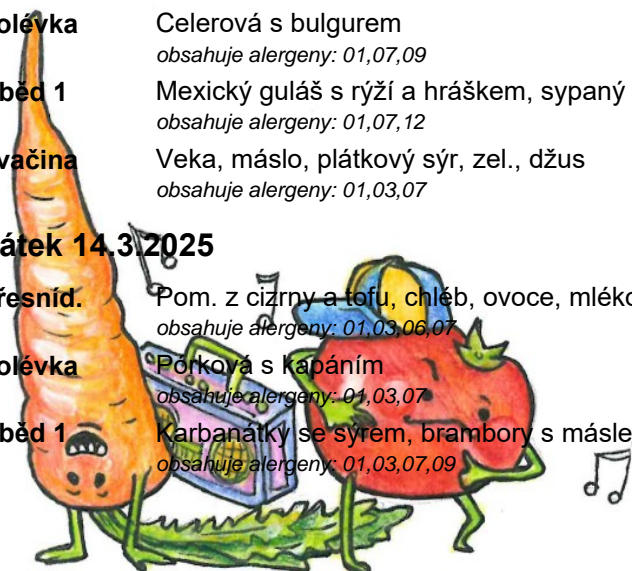

Pátek 14.3.2025

1. **Přesníd.** Pom. z cizrny a tofu, chléb, ovoce, mléko
   obsahuje alergeny: 01,03,06,07
2. **Polévka** Pórková s kapáním
   obsahuje alergeny: 01,03,07
3. **Oběd 1** Karbanátky se sýrem, brambory s máslem, obloha - celer s jablky, ochucené mléko
   obsahuje alergeny: 01,03,07,09